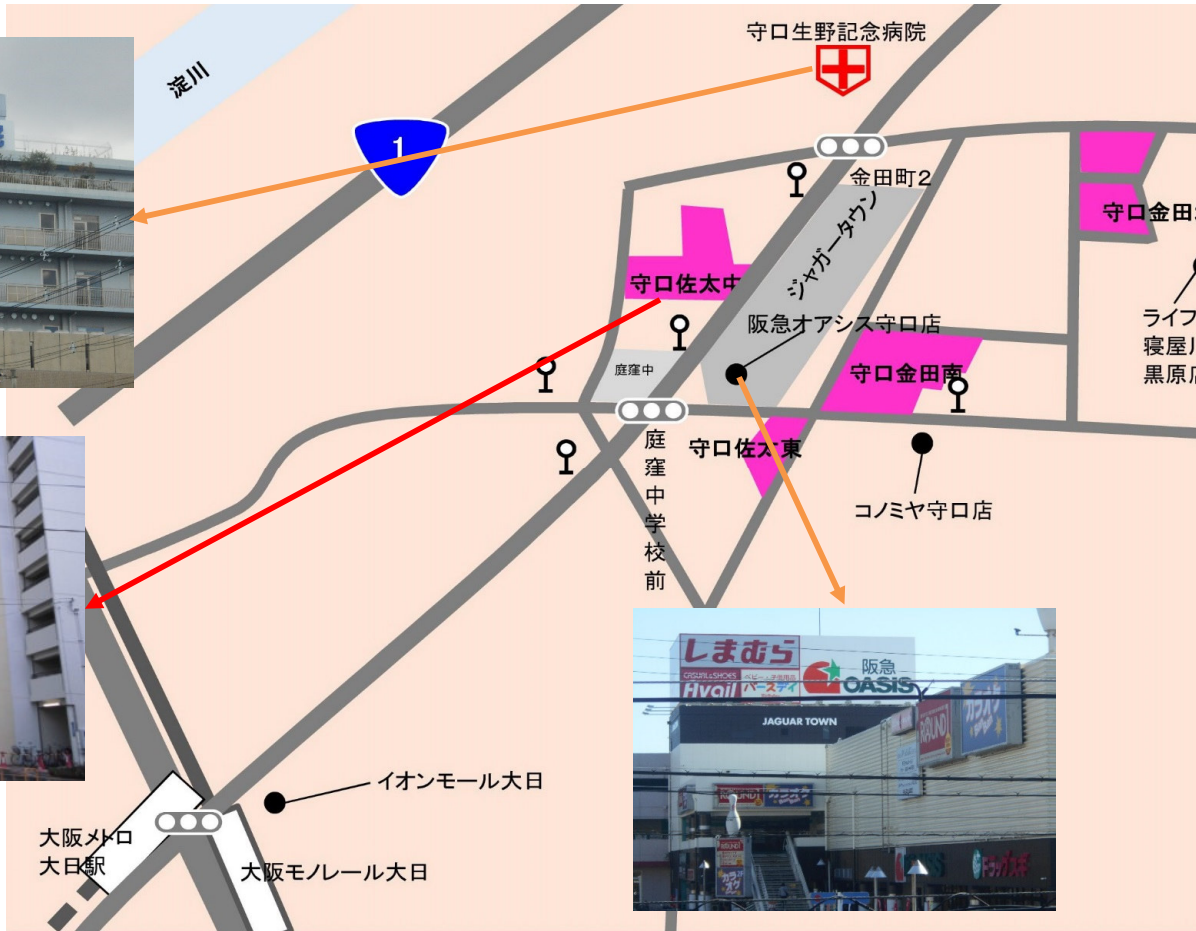

# 3908 守口佐太中

〒570-0002 大阪府守口市佐太中町4丁目3-×-×××

- 交通 徒歩(16分)1.3km 谷町線大日駅  
(乗車4分)地下鉄谷町線大日駅→京阪バス佐太二番(徒歩3分)
- 買物 ジャガータウン・阪急オアシス守口店、コノミヤ守口店
- 校区 佐太小学校(400m)／庭窪中学校(800m)
- 保/幼 私)認定こども園梶らいこうじ学園(20m)、私)ホッポ保育園(300m)
- その他 守口生野記念病院、関西みらい銀行 金田支店、守口佐太郵便局

## 【間取図例】

※必ずしも例のような間取りになっているとは限りません。